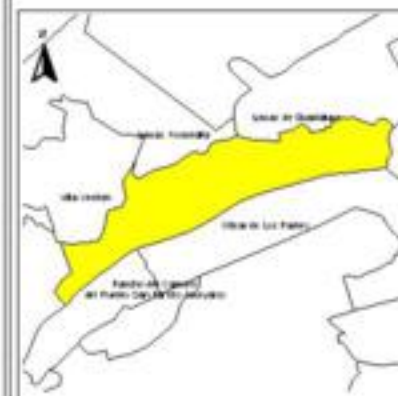

EVALUA DF
Consejo de Evaluación del
Desarrollo Social del
Distrito Federal

ÍNDICE DE DESARROLLO SOCIAL

Delegación: Álvaro Obregón
Colonia: Alcantarilla
Grado de desarrollo: Alto

Grado de Desarrollo Social

-  Muy bajo
-  Bajo
-  Medio
-  Alto
-  Sin dato

0.04 0 0.04 0.08 Kilómetros

Fuente: Elaboración propia con datos de Seduvi e INEGI